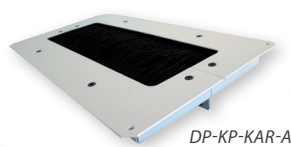

conteg@conteg.cz
www.conteg.cz

7.8 OCHRANA KABELŮ VE VSTUPECH

Lemovky a záslepky chrání kabely ve vstupech a výrazně omezují pronikání prachu do rozvaděče. Ve všech případech se instalují do otvorů pro vstup kabelů.

POPIS:

- Instalovány do otvorů pro vstup kabelů (300×100 mm nebo 300×50 mm případně jiné uvedené)

DP-KP-KAR

DP-KP-RB4

DP-KP-HCE2

DP-KP-KAR4

DP-KP-KAR-A

DP-KP-KAR7

DP-KP-KAR4-D

Typ	Popis
DP-KP-LEM	Gumová lemovka hrany otvorů kabelového průchodu (délka 790 mm) pro stojanové rozvaděče
DP-KP-HCE2	Hermetická protiprachová záslepka pro rozvaděče s krytím IP54; příprava na 24×12,6 mm a 10×10,5 kabelových vstupů
DP-KP-KAR	Protiprachová záslepka s kartáčem – pro stojanové rozvaděče
DP-KP-KAR3	Protiprachová záslepka s kartáčem – pro nástěnné rozvaděče
DP-KP-KAR4	Protiprachová záslepka s dvojitým kartáčem – pro stojanové rozvaděče
DP-KP-KAR4-D	Dělená protiprachová záslepka s dvojitým kartáčem – pro stojanové rozvaděče
DP-KP-KAR5	Protiprachová záslepka s kartáčem – pro PREMIUM rozvaděče (rozměr otvoru 300×50 mm)
DP-KP-KAR-A	Protiprachová záslepka s dvojitým kartáčem – pro instalaci do dvojité podlahy (rozměr otvoru 410×215 mm)
DP-KP-KAR6	Kartáčová záslepka pro otvory 500×115 mm – pro iSEVEN rozvaděče (Ri7/RM7); 2× kartáč, 2× gumová lemovka hrany otvorů kabelového průchodu
DP-KP-KAR7	Protiprachová záslepka s posuvným krytem (PUR pro ochranu kabelů)
DP-KP-RB4	Kruhová záslepka s kartáčem, 4" (100 mm)