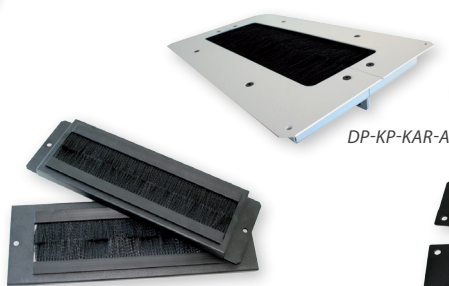

conteg@conteg.cz
www.conteg.cz

7.8 OCHRANA KABELŮ VE VSTUPECH

Lemovky a záslepky chrání kabely ve vstupech a výrazně omezují pronikání prachu do rozvaděče. Ve všech případech se instalují do otvorů pro vstup kabelů.

POPIS:

- Instalovány do otvorů pro vstup kabelů (300×100 mm nebo 300×50 mm případně jiné uvedené)

DP-KP-KAR

DP-KP-RB4

DP-KP-HCE2

DP-KP-KAR4

DP-KP-KAR-A

DP-KP-KAR7

DP-KP-KAR4-D

Typ	Popis
DP-KP-LEM	Gumová lemovka hrany otvorů kabelového průchodu (délka 790 mm) pro stojanové rozvaděče
DP-KP-HCE2	Hermetická protiprachová záslepka pro rozvaděče s krytím IP54; příprava na 24×12,6 mm a 10×10,5 kabelových vstupů
DP-KP-KAR	Protiprachová záslepka s kartáčem – pro stojanové rozvaděče
DP-KP-KAR3	Protiprachová záslepka s kartáčem – pro nástěnné rozvaděče
DP-KP-KAR4	Protiprachová záslepka s dvojitým kartáčem – pro stojanové rozvaděče
DP-KP-KAR4-D	Dělená protiprachová záslepka s dvojitým kartáčem – pro stojanové rozvaděče
DP-KP-KAR5	Protiprachová záslepka s kartáčem – pro PREMIUM rozvaděče (rozměr otvoru 300×50 mm)
DP-KP-KAR-A	Protiprachová záslepka s dvojitým kartáčem – pro instalaci do dvojité podlahy (rozměr otvoru 410×215 mm)
DP-KP-KAR6	Kartáčová záslepka pro otvory 500×115 mm – pro iSEVEN rozvaděče (Ri7/RM7); 2× kartáč, 2× gumová lemovka hrany otvorů kabelového průchodu
DP-KP-KAR7	Protiprachová záslepka s posuvným krytem (PUR pro ochranu kabelů)
DP-KP-RB4	Kruhová záslepka s kartáčem, 4" (100 mm)